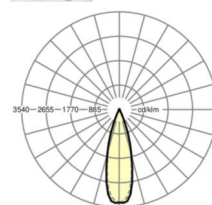

ELEKTROTECHNIKA

Zasilacz	Elektroniczny sterownik (1 szt.)
Moc systemowa	53W
Napięcie sieciowe	230V/50Hz
Klasa efektywności energetycznej/Źródło światła	D

TECHNIKA ŚWIETLNA

Wyposażenie	LED, współczynnik oddawania barw/kolor światła CRI ≥ 80 / 6500K
Tolerancja koloru (MacAdam)	3SDCM
Bezpieczeństwo fotobiologiczne (Oprawa)	RG1
Nominalny strumień świetlny	7853lm
Trwałość LED	50000h L80/B10 (Tq 35°C)
Wydajność oprawy	148lm/W
Kąt rozsyłu światła	30° (C0) / 30° (C90)
UGR pop./pod.	12.8 / 11.5

DEEP-LINK

<https://www.regiolum.de/pl/article/19442004170>

Odkośnik	LED 8000lm 865
ηLB	100 %
Φ ↓/↑	99 % / 1 %
UGR pop./pod.	12.8 / 11.5
BAP	65° < 3000cd/m²

MECHANIKA

Kolor obudowy	biały beskidzki RAL 9016
Wymiary (DxSzxW/ŚrxW)	1531mm x 55mm x 37mm
Masa (netto)	1.9kg
Rodzaj montażu	Montaż systemu szyn nośnych, Konstrukcja świetlna

Wymiary

L	1531 mm	Długość
B	55 mm	Szerokość
H	37 mm	Wysokość