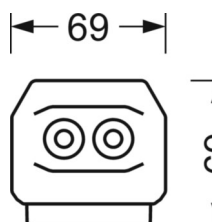

ELEKTROTECHNIKA

Zasilacz	Elektroniczny sterownik (1 szt.)
Moc systemowa	53W
Napięcie sieciowe	230V/50Hz
Klasa efektywności energetycznej/Źródło światła	D

TECHNIKA ŚWIETLNA

Wyposażenie	LED, współczynnik oddawania barw/kolor światła CRI ≥ 80 / 6500K
Tolerancja koloru (MacAdam)	3SDCM
Bezpieczeństwo fotobiologiczne (Oprawa)	RG1
Nominalny strumień świetlny	7853lm
Trwałość LED	50000h L80/B10 (Tq 35°C)
Wydajność oprawy	148lm/W
Kąt rozsyłu światła	30° (C0) / 30° (C90)
UGR pop./pod.	12.8 / 11.5

DEEP-LINK

<https://www.regiolum.de/pl/article/19442004170>

Odkośnik	LED 8000lm 865
ηLB	100 %
Φ ↓/↑	99 % / 1 %
UGR pop./pod.	12.8 / 11.5
BAP	65° < 3000cd/m²

MECHANIKA

Kolor obudowy	biały beskidzki RAL 9016
Wymiary (DxSzxW/ŚrxW)	1531mm x 55mm x 37mm
Masa (netto)	1.9kg
Rodzaj montażu	Montaż systemu szyn nośnych, Konstrukcja świetlna

Wymiary

L	1531 mm	Długość
B	55 mm	Szerokość
H	37 mm	Wysokość